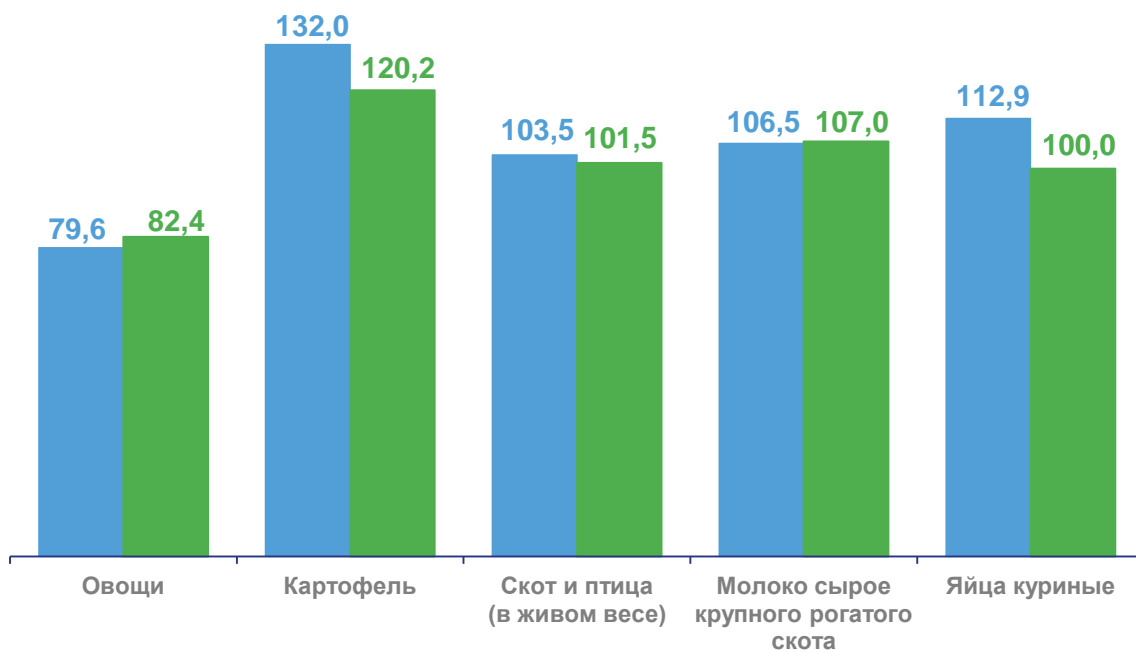

ИНДЕКСЫ ЦЕН ПРОИЗВОДИТЕЛЕЙ СЕЛЬСКОХОЗЯЙСТВЕННОЙ ПРОДУКЦИИ ПО САХАЛИНСКОЙ ОБЛАСТИ

июль 2023г. в % к июню 2023 г.

103,0

Продукция сельского хозяйства, всего

105,7

Продукция растениеводства

101,5

Продукция животноводства

■ июль 2022г. в % к декабрю 2021г.

■ июль 2023г. в % к декабрю 2022г.